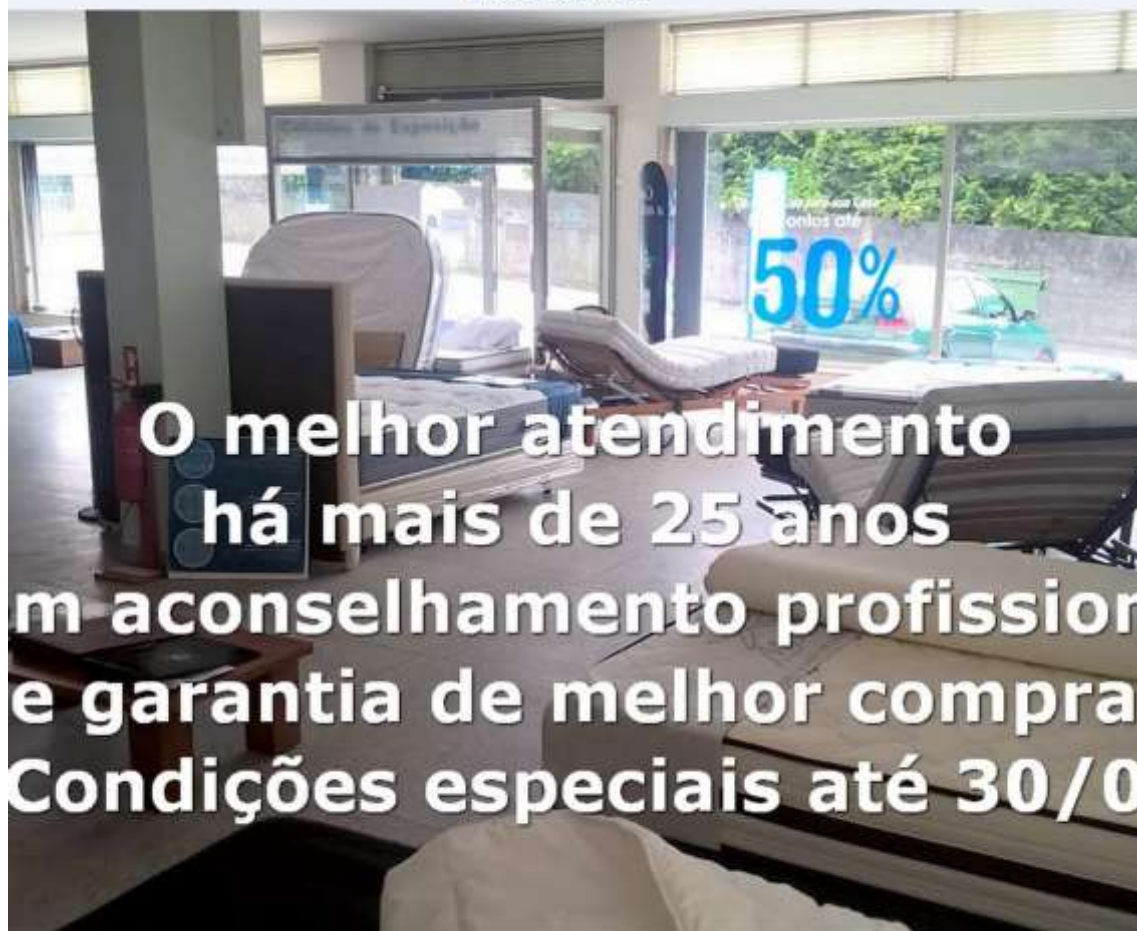

PRODESCANSO

Descontos até 40% em vários modelos, c/ 2 ofertas brinde.

[15/set/2018 – 31/out/2018](#)

Colchões Molaflex em PROMOÇÃO ESPECIAL:

[SAIBA MAIS](#)

[VER TUDO](#)

TESTEMUNHOS

há 2 semanas

Excelente. Recomendo.

- Bento Q